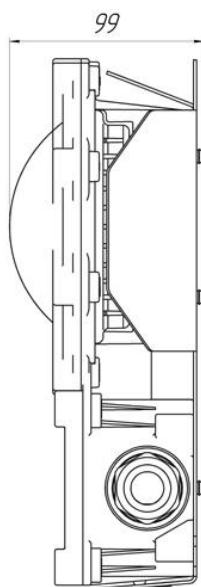

Кривые распределения силы света

По вопросам продаж и поддержки обращайтесь:

Архангельск +7 (8182) 45-71-35
Астана +7 (7172) 69-68-15
Астрахань +7 (8512) 99-46-80
Барнаул +7 (3852) 37-96-76
Белгород +7 (4722) 20-58-80
Брянск +7 (4832) 32-17-25
Владивосток +7 (4232) 49-26-85
Владимир +7 (4922) 49-51-33
Волгоград +7 (8442) 45-94-42
Воронеж +7 (4732) 12-26-70
Екатеринбург +7 (343) 302-14-75
Иваново +7 (4932) 70-02-95
Ижевск +7 (3412) 20-90-75
Иркутск +7 (3952) 56-24-09
Йошкар-Ола +7 (8362) 38-66-61
Казань +7 (843) 207-19-05

Калининград +7 (4012) 72-21-36
Калуга +7 (4842) 33-35-03
Кемерово +7 (3842) 21-56-70
Киров +7 (8332) 20-58-70
Краснодар +7 (861) 238-86-59
Красноярск +7 (391) 989-82-67
Курск +7 (4712) 23-80-45
Липецк +7 (4742) 20-01-75
Магнитогорск +7 (3519) 51-02-81
Москва +7 (499) 404-24-72
Мурманск +7 (8152) 65-52-70
Наб.Челны +7 (8552) 91-01-32
Ниж.Новгород +7 (831) 200-34-65
Нижневартовск +7 (3466) 48-22-23
Нижнекамск +7 (8555) 24-47-85

Новороссийск +7 (8617) 30-82-64
Новосибирск +7 (383) 235-95-48
Омск +7 (381) 299-16-70
Орел +7 (4862) 22-23-86
Оренбург +7 (3532) 48-64-35
Пенза +7 (8412) 23-52-98
Первоуральск +7 (3439) 26-01-18
Пермь +7 (342) 233-81-65
Ростов-на-Дону +7 (863) 309-14-65
Рязань +7 (4912) 77-61-95
Самара +7 (846) 219-28-25
Санкт-Петербург +7 (812) 660-57-09
Саранск +7 (8342) 22-95-16
Саратов +7 (845) 239-86-35
Смоленск +7 (4812) 51-55-32