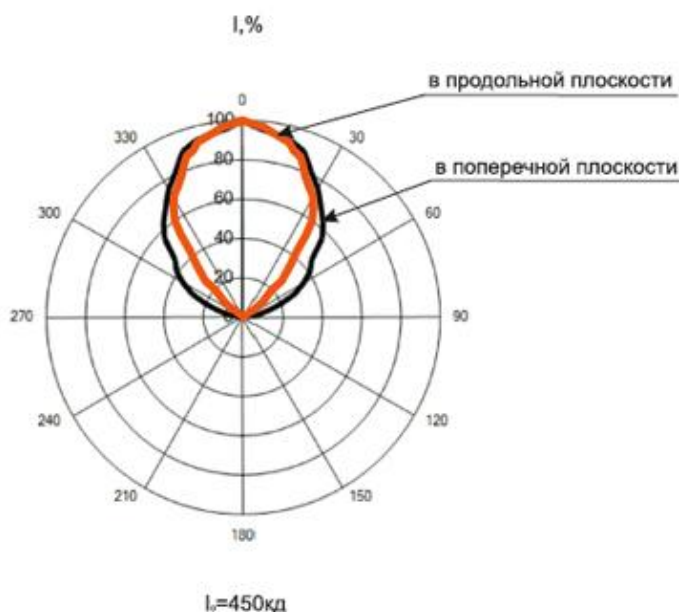

## Светильник для шахт и рудников «ССР-1М»

- Маркировка взрывозащиты: **РВ Ex d I Mb X**
- Мощность: **15Вт**
- Осевая сила света: не менее **400 кд**
- Светоотдача: **> 90Лм/Вт**
- Цветовая температура: **5000К**
- Индекс цветопередачи: **> 70**
- Коэфф. мощности: **> 0,8**
- Коэффициент пульсации: **< 5%**
- Масса: не более **2,5 кг.**
- Рабочая температура: **- 20 °С ~ +50 °С**

### Назначение:

Освещение подземных выработок шахт и рудников.

### Кривые распределения силы света